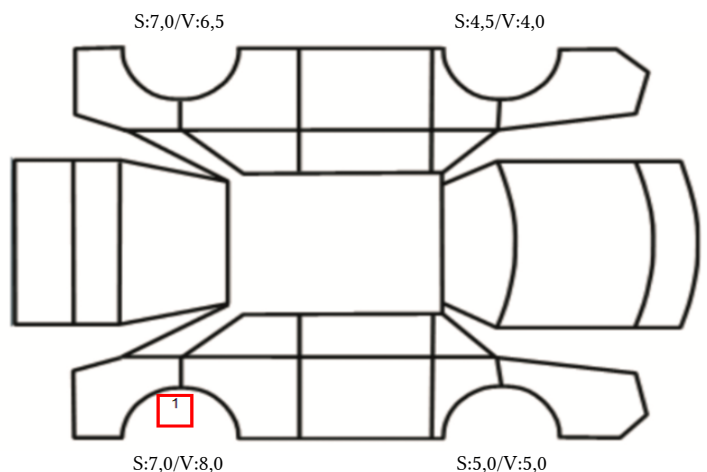

SKADETEGNING:

Tilstandsrapport

KONTROLLPUNKTER SOM LIGGER TIL GRUNN FOR TILSTANDSRAPPORTEN

MERK: Kontrollen omfatter de av nedenstående punkter som er aktuelle for angjeldende bil ut fra bilens tekniske spesifikasjoner og utstyr.