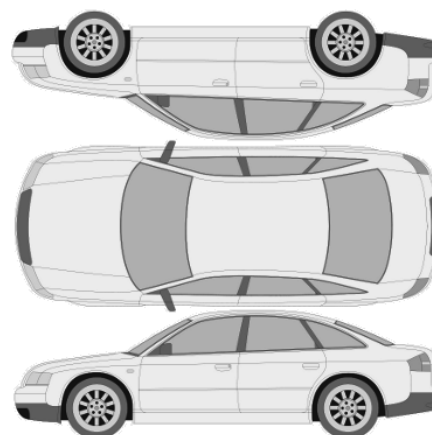

GENERELL BESKRIVELSE/KOMMENTAR

Dato: Signatur selger

Dato: Signatur kunde:

SKADETEGNING:

- Ripe
- Bulk
- Steinsprut
- Lakkrust
- Annet

KONTROLLPUNKTER SOM LIGGER TIL GRUNN FOR TILSTANDSRAPPORTEN

MERK: Kontrollen omfatter de av nedenstående punkter som er aktuelle for angjeldende bil ut fra bilens tekniske spesifikasjoner og utstyr.