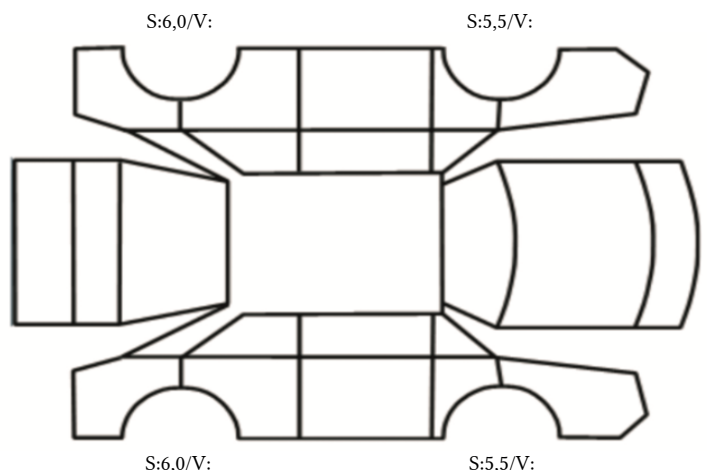

GENERELL BESKRIVELSE/KOMMENTAR

DATO: SIGNATUR SELGER:

DATO: SIGNATUR KUNDE:

SKADETEGNING:

KONTROLLPUNKTER SOM LIGGER TIL GRUNN FOR TILSTANDSRAPPORTEN

MERK: Kontrollen omfatter de av nedenstående punkter som er aktuelle for angjeldende bil ut fra bilens tekniske spesifikasjoner og utstyr.