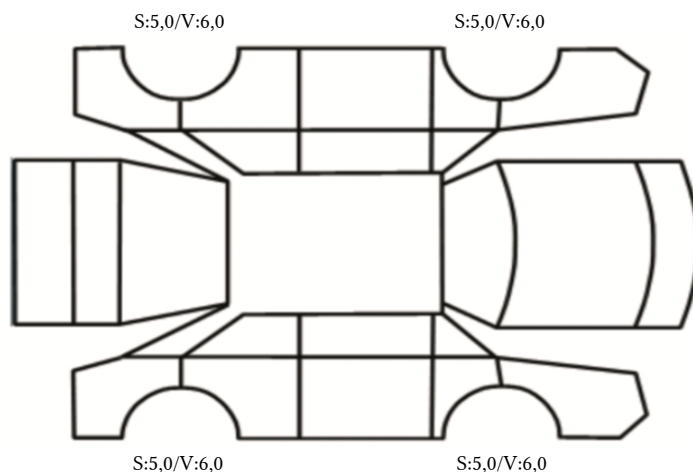

SKADETEGNING:

KONTROLLPUNKTER SOM LIGGER TIL GRUNN FOR TILSTANDSRAPPORTEN

MERK: Kontrollen omfatter de av nedenstående punkter som er aktuelle for angjeldende bil ut fra bilens tekniske spesifikasjoner og utstyr.