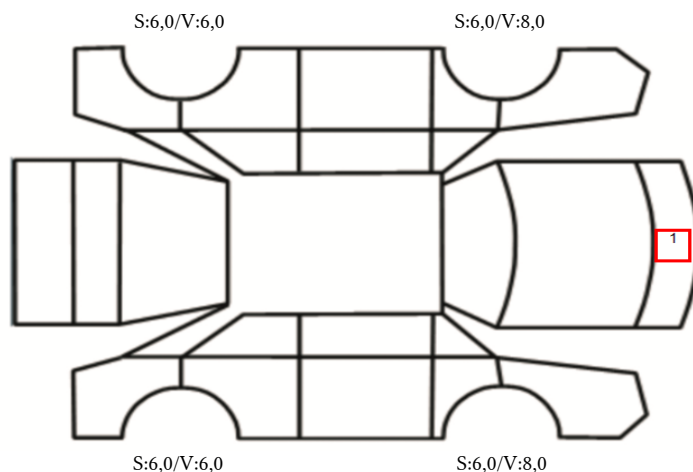

DATO: SIGNATUR SELGER:

DATO: SIGNATUR KUNDE:

SKADETEGNING:

KONTROLLPUNKTER SOM LIGGER TIL GRUNN FOR TILSTANDSRAPPORTEN

MERK: Kontrollen omfatter de av nedenstående punkter som er aktuelle for angjeldende bil ut fra bilens tekniske spesifikasjoner og utstyr.