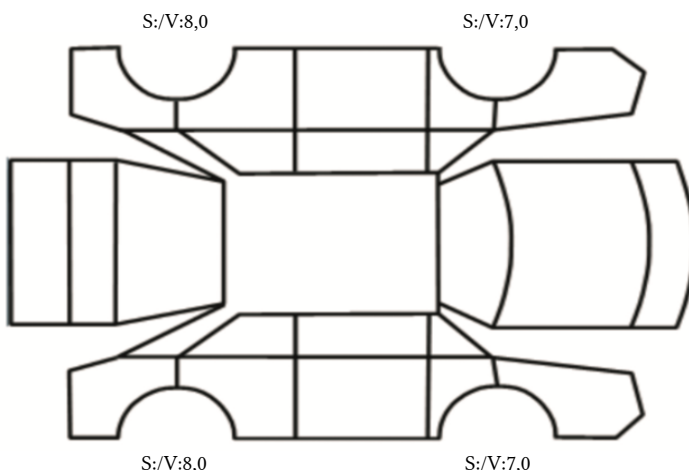

GENERELL BESKRIVELSE/KOMMENTAR

DATO: SIGNATUR SELGER:

DATO: SIGNATUR KUNDE:

SKADETEGNING:

Tilstandsrapport

KONTROLLPUNKTER SOM LIGGER TIL GRUNN FOR TILSTANDSRAPPORTEN

MERK: Kontrollen omfatter de av nedenstående punkter som er aktuelle for angjeldende bil ut fra bilens tekniske spesifikasjoner og utstyr.