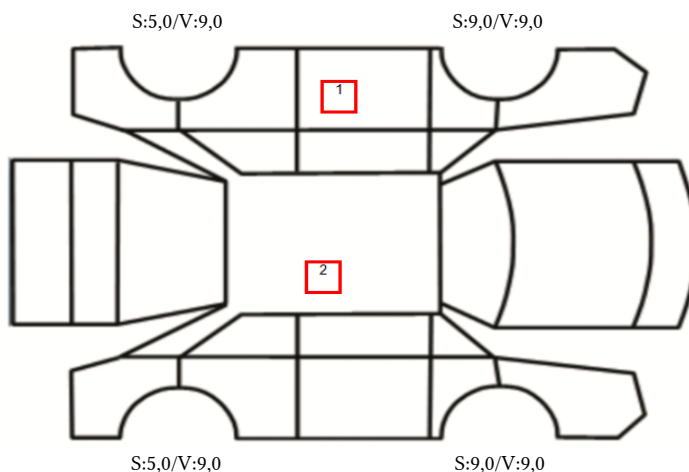

MERKE:	Mercedes-Benz	ANTALL NØKLER:	2	BRUKT IMPORTERT:	Nei
MODELL:	C-klasse	ANTIRUSTGARANTI:	Ja	REGISTERREIM SKIFTET, DATO:	
VARIANT:	C350e T PHEV, LED, Luft, A	MOTOR, SYL VOLUM:	2,0 l	REGISTERREIM SKIFTET, KM:	0
DRIVHJUL:	Bakhjulsdrift	MOTOR, EFFEKT:	279Hk	SISTE SERVICE:	13.09.2019
GIRTYPE:	Automat	DRIVSTOFF:	Bensin/Batteri	PKK UTFØRT:	Ja
KJENNEMERKE:	ZH47575	TRIMMET/CHIPTUNET:	Nei	SERVICEHEFTE/SERVICER FULGT:	Ja
UNDERST. NR.:	WDD2052471F408585			VOGNMAPPE M/INSTRUKSJONS BOK:	Ja
KILOMETERSTAND:	50667	BEKREFTET KM:	Ja	TIDLIGERE STØRRE SKADE:	Nei
ÅRSMODELL:	2017	KOLL. PUTER UTKOBLET:	Nei	TIDLIGERE ANNEN ENN NORMAL BRUK:	Normal br
REG. FØRSTE GANG:	01.09.2016	HEFTELSER:	Nei	RAPPORT DATO:	01.11.2019

TEKNISK VURDERING - TRAFIKK OG SIKKERHET

SAMLET VURDERING	MERKNADER - BEDRE ENN SAMLET VURDERING	MERKNADER - SVAKERE ENN SAMLET VURDERING
Normal iht alder og kjørelengde.		

UTVENDIG VURDERING - EKSTERIØR OG UTVENDIG LYS

SAMLET VURDERING	MERKNADER - BEDRE ENN SAMLET VURDERING	MERKNADER - SVAKERE ENN SAMLET VURDERING
Normal iht alder og kjørelengde.		

INNVENDIG VURDERING - INTERIØR OG INSTRUMENTER

SAMLET VURDERING	MERKNADER - BEDRE ENN SAMLET VURDERING	MERKNADER - SVAKERE ENN SAMLET VURDERING
Normal iht alder og kjørelengde.		C Dørtrekk 1). Lite rift C Seter 2). Bruks merke på seterygg

GENERELL BESKRIVELSE/KOMMENTAR

DATO: SIGNATUR SELGER:

DATO: SIGNATUR KUNDE:

SKADETEGNING: