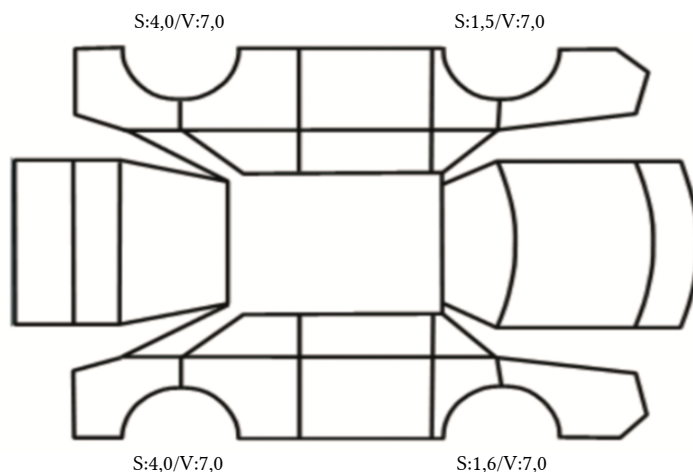

GENERELL BESKRIVELSE/KOMMENTAR

DATO: SIGNATUR SELGER:

DATO: SIGNATUR KUNDE:

SKADETEGNING:

KONTROLLPUNKTER SOM LIGGER TIL GRUNN FOR TILSTANDSRAPPORTEN

MERK: Kontrollen omfatter de av nedenstående punkter som er aktuelle for angjeldende bil ut fra bilens tekniske spesifikasjoner og utstyr.