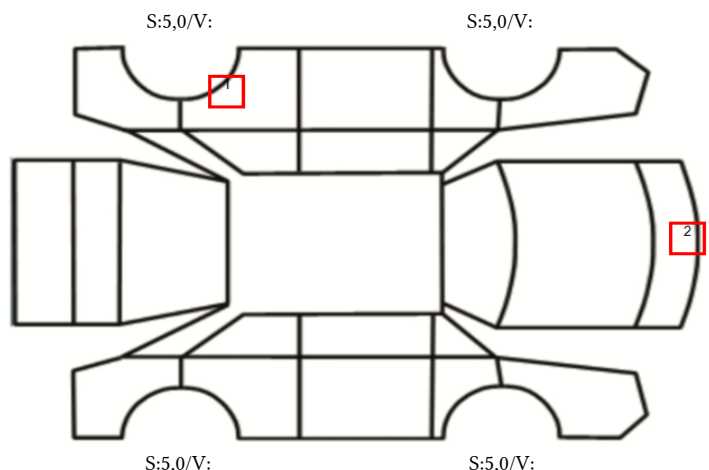

DATO: SIGNATUR KUNDE:

SKADETEGNING:

KONTROLLPUNKTER SOM LIGGER TIL GRUNN FOR TILSTANDSRAPPORTEN

MERK: Kontrollen omfatter de av nedenstående punkter som er aktuelle for angjeldende bil ut fra bilens tekniske spesifikasjoner og utstyr.