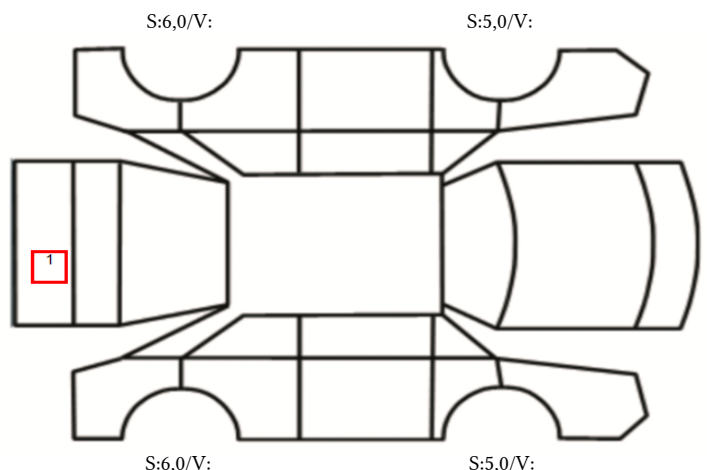

GENERELL BESKRIVELSE/KOMMENTAR

DATO: SIGNATUR SELGER:

DATO: SIGNATUR KUNDE:

SKADETEGNING:

KONTROLLPUNKTER SOM LIGGER TIL GRUNN FOR TILSTANDSRAPPORTEN

MERK: Kontrollen omfatter de av nedenstående punkter som er aktuelle for angjeldende bil ut fra bilens tekniske spesifikasjoner og utstyr.