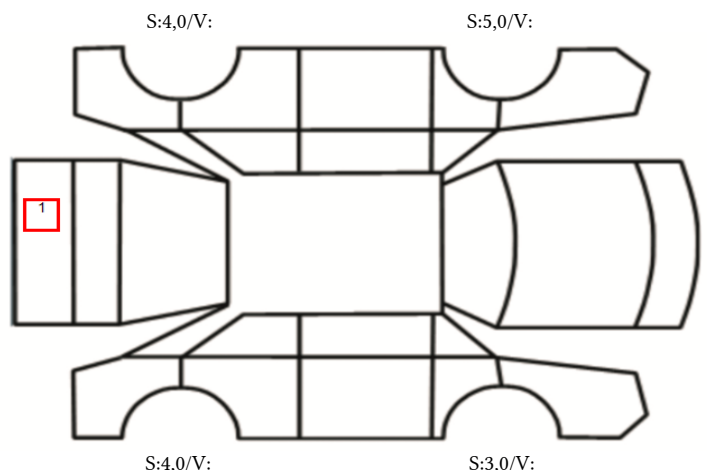

Tilstandsrapport

GODKJENT AV

FORBRUKERRÅDET

MERKE:	Volvo	ANTALL NØKLER:	2	BRUKT IMPORTERT:	Nei
MODELL:	XC60	ANTIRUSTGARANTI:	Ja	REGISTERREIM SKIFTET, DATO:	
VARIANT:	D4 2,4D Summum AWD aut	MOTOR, SYL VOLUM:	2,4 l	REGISTERREIM SKIFTET, KM:	0
DRIVHJUL:	4x4	MOTOR, EFFEKT:	163Hk	SISTE SERVICE:	04.07.2019
GIRTYPE:	Automat	DRIVSTOFF:	Diesel	PKK UTFØRT:	Ja
KJENNEMERKE:	RK76400	TRIMMET/CHIPTUNET:	Nei	SERVICEHEFTE/SERVICER FULGT:	Ja
UNDERST. NR.:	YV1DZ8756E2600007			VOGNMAPPE M/INSTRUKSJONS BOK:	Ja
KILOMETERSTAND:	90870	BEKREFTET KM:	Ja	TIDLIGERE STØRRE SKADE:	Nei
ÅRSMODELL:	2014	KOLL. PUTER UTKOBLET:	Nei	TIDLIGERE ANNEN ENN NORMAL BRUK:	Normal br
REG. FØRSTE GANG:	02.06.2014	HEFTELSER:	Nei	RAPPORT DATO:	22.10.2019

TEKNISK VURDERING - TRAFIKK OG SIKKERHET

SAMLET VURDERING	MERKNADER - BEDRE ENN SAMLET VURDERING	MERKNADER - SVAKERE ENN SAMLET VURDERING
Normal iht alder og kjørelengde.		

UTVENDIG VURDERING - EKSTERIØR OG UTVENDIG LYS

SAMLET VURDERING	MERKNADER - BEDRE ENN SAMLET VURDERING	MERKNADER - SVAKERE ENN SAMLET VURDERING
Normal iht alder og kjørelengde.		C Støtfanger/grill 1). Liten skade i skyddplate bak

INNVENDIG VURDERING - INTERIØR OG INSTRUMENTER

SAMLET VURDERING	MERKNADER - BEDRE ENN SAMLET VURDERING	MERKNADER - SVAKERE ENN SAMLET VURDERING
Normal iht alder og kjørelengde.		

GENERELL BESKRIVELSE/KOMMENTAR

DATO: SIGNATUR SELGER:

DATO: SIGNATUR KUNDE:

SKADETEGNING: