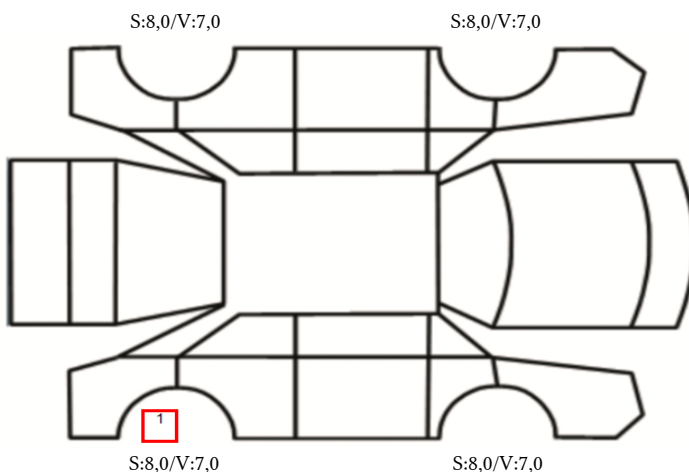

SKADETEGNING:

KONTROLLPUNKTER SOM LIGGER TIL GRUNN FOR TILSTANDSRAPPORTEN

MERK: Kontrollen omfatter de av nedenstående punkter som er aktuelle for angjeldende bil ut fra bilens tekniske spesifikasjoner og utstyr.