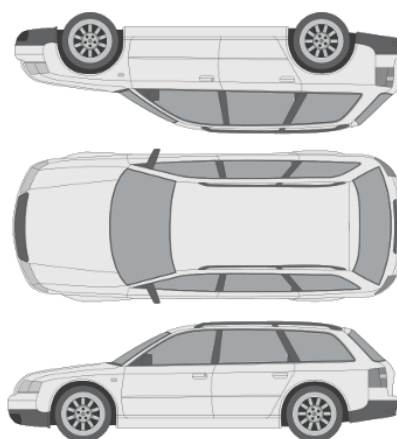

GENERELL BESKRIVELSE/KOMMENTAR

Dato: Signatur selger

Dato: Signatur kunde:

SKADETEGNING:

- Ripe
- Bulk
- Steinsprut
- Lakkrust
- Annet

KONTROLLPUNKTER SOM LIGGER TIL GRUNN FOR TILSTANDSRAPPORTEN

MERK: Kontrollen omfatter de av nedenstående punkter som er aktuelle for angjeldende bil ut fra bilens tekniske spesifikasjoner og utstyr.