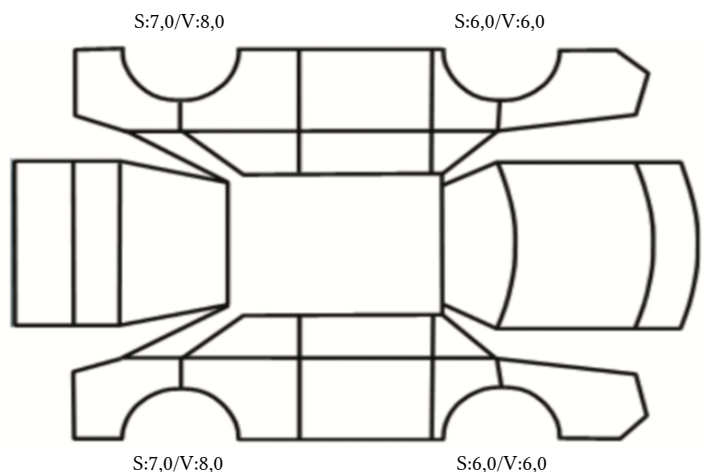

GENERELL BESKRIVELSE/KOMMENTAR

DATO: SIGNATUR SELGER:

DATO: SIGNATUR KUNDE:

SKADETEGNING:

KONTROLLPUNKTER SOM LIGGER TIL GRUNN FOR TILSTANDSRAPPORTEN

MERK: Kontrollen omfatter de av nedenstående punkter som er aktuelle for angjeldende bil ut fra bilens tekniske spesifikasjoner og utstyr.