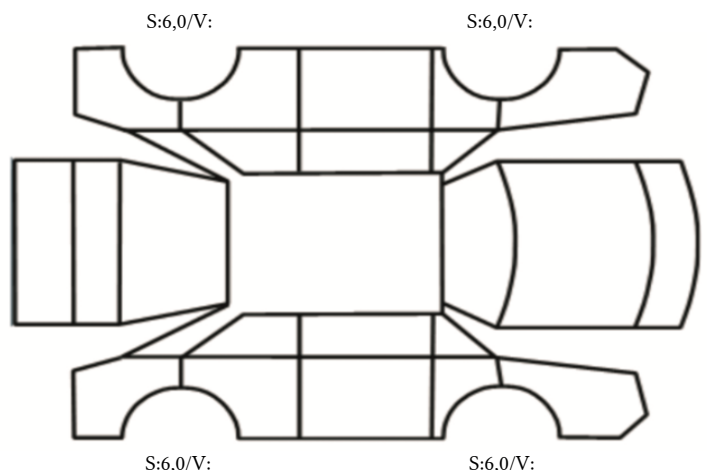

GENERELL BESKRIVELSE/KOMMENTAR

DATO: SIGNATUR SELGER:

DATO: SIGNATUR KUNDE:

SKADETEGNING:

Tilstandsrapport

KONTROLLPUNKTER SOM LIGGER TIL GRUNN FOR TILSTANDSRAPPORTEN

MERK: Kontrollen omfatter de av nedenstående punkter som er aktuelle for angjeldende bil ut fra bilens tekniske spesifikasjoner og utstyr.