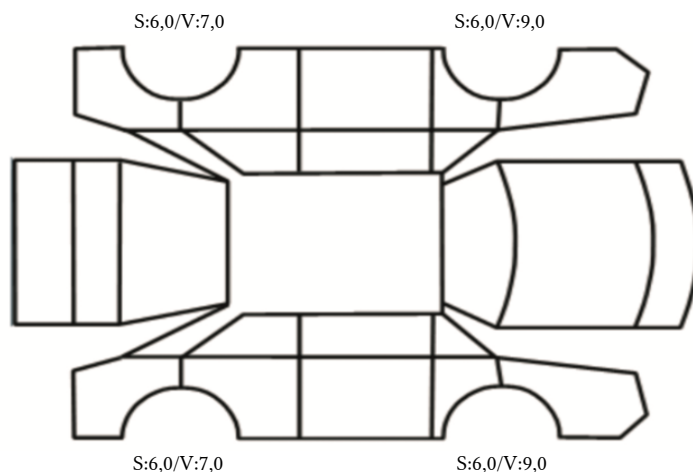

SKADETEGNING:

KONTROLLPUNKTER SOM LIGGER TIL GRUNN FOR TILSTANDSRAPPORTEN

MERK: Kontrollen omfatter de av nedenstående punkter som er aktuelle for angjeldende bil ut fra bilens tekniske spesifikasjoner og utstyr.