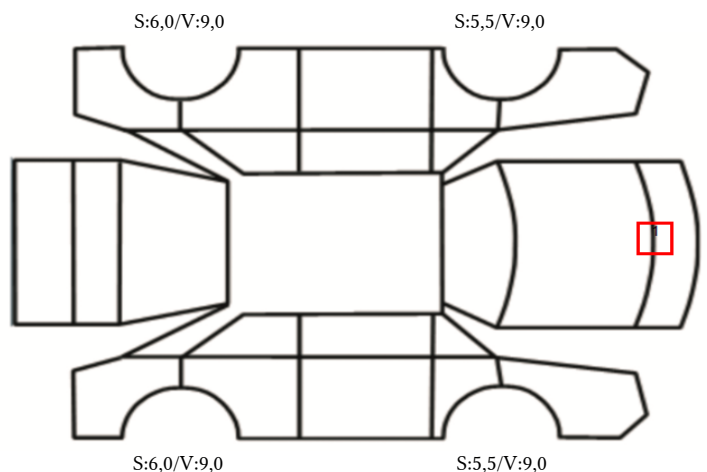

DATO: SIGNATUR SELGER:

DATO: SIGNATUR KUNDE:

SKADETEGNING:

KONTROLLPUNKTER SOM LIGGER TIL GRUNN FOR TILSTANDSRAPPORTEN

MERK: Kontrollen omfatter de av nedenstående punkter som er aktuelle for angjeldende bil ut fra bilens tekniske spesifikasjoner og utstyr.