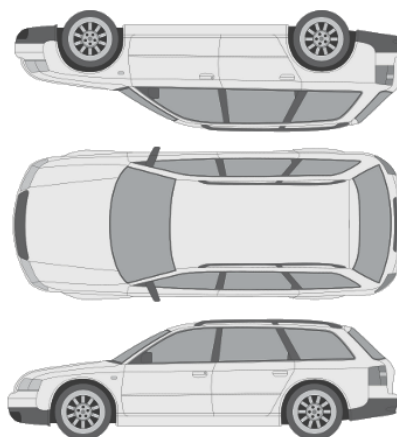

KONTROLLPUNKTER SOM LIGGER TIL GRUNN FOR TILSTANDSRAPPORTEN

MERK: Kontrollen omfatter de av nedenstående punkter som er aktuelle for angjeldende bil ut fra bilens tekniske spesifikasjoner og utstyr.

KRITERIA FOR VURDERING: Teknisk vurdering av bilen er gjort med utgangspunkt i bilens alder og kjørelengde, og hva som ansees som normalt generelt for biler av denne alder og kjørelengde.