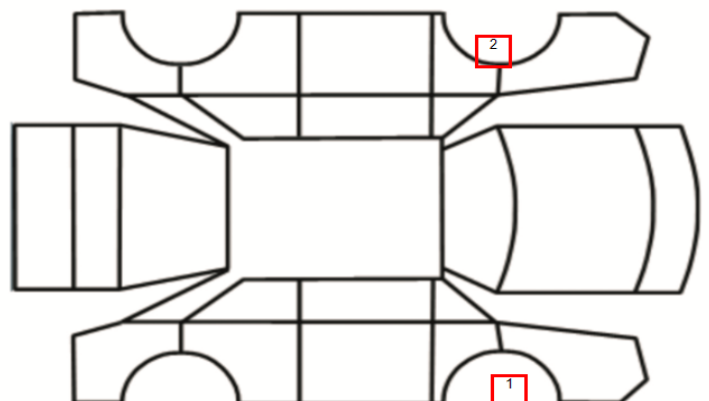

DATO: SIGNATUR SELGER:

DATO: SIGNATUR KUNDE:

SKADETEGNING:

KONTROLLPUNKTER SOM LIGGER TIL GRUNN FOR TILSTANDSRAPPORTEN

MERK: Kontrollen omfatter de av nedenstående punkter som er aktuelle for angjeldende bil ut fra bilens tekniske spesifikasjoner og utstyr.