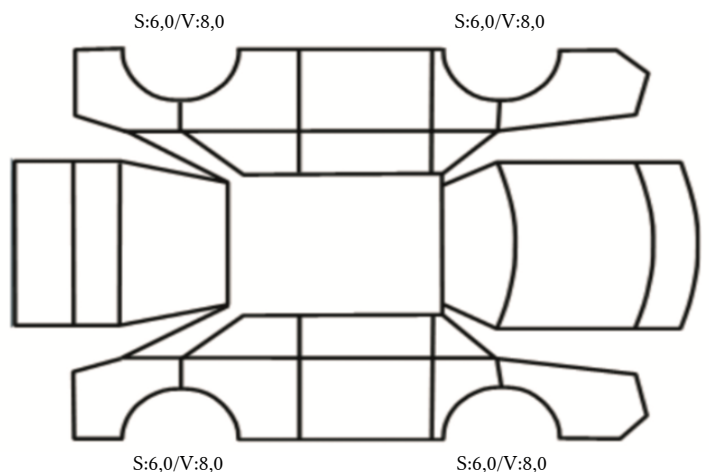

GENERELL BESKRIVELSE/KOMMENTAR

DATO: SIGNATUR SELGER:

DATO: SIGNATUR KUNDE:

SKADETEGNING:

KONTROLLPUNKTER SOM LIGGER TIL GRUNN FOR TILSTANDSRAPPORTEN

MERK: Kontrollen omfatter de av nedenstående punkter som er aktuelle for angjeldende bil ut fra bilens tekniske spesifikasjoner og utstyr.