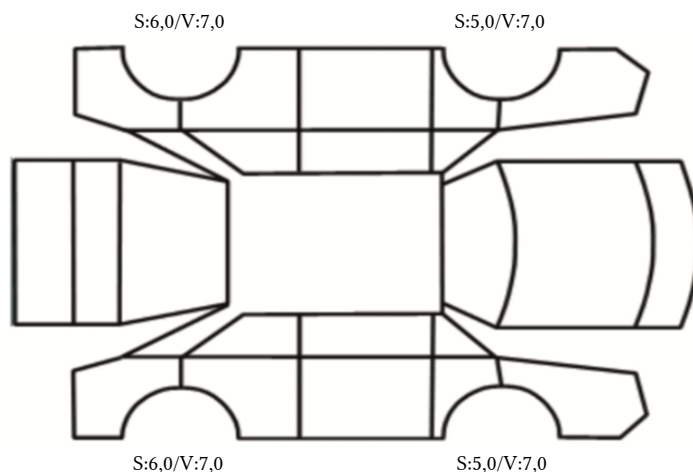

GENERELL BESKRIVELSE/KOMMENTAR

DATO: SIGNATUR SELGER:

DATO: SIGNATUR KUNDE:

SKADETEGNING:

Tilstandsrapport

KONTROLLPUNKTER SOM LIGGER TIL GRUNN FOR TILSTANDSRAPPORTEN

MERK: Kontrollen omfatter de av nedenstående punkter som er aktuelle for angjeldende bil ut fra bilens tekniske spesifikasjoner og utstyr.