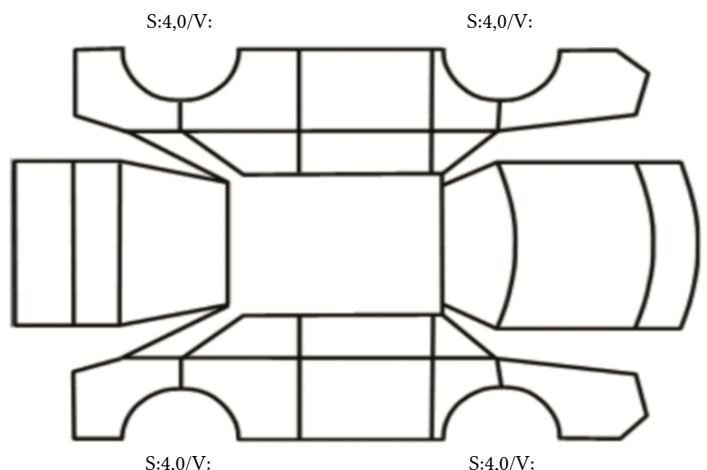

GENERELL BESKRIVELSE/KOMMENTAR

DATO: SIGNATUR SELGER:

DATO: SIGNATUR KUNDE:

SKADETEGNING:

Tilstandsrapport

KONTROLLPUNKTER SOM LIGGER TIL GRUNN FOR TILSTANDSRAPPORTEN

MERK: Kontrollen omfatter de av nedenstående punkter som er aktuelle for angjeldende bil ut fra bilens tekniske spesifikasjoner og utstyr.