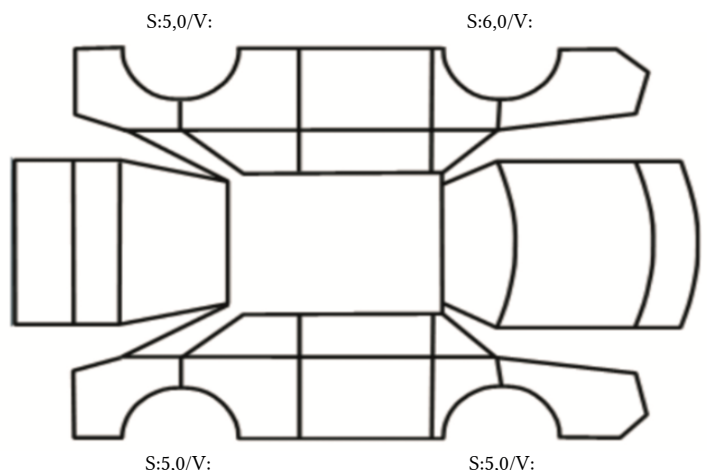

GENERELL BESKRIVELSE/KOMMENTAR

DATO: SIGNATUR SELGER:

DATO: SIGNATUR KUNDE:

SKADETEGNING:

KONTROLLPUNKTER SOM LIGGER TIL GRUNN FOR TILSTANDSRAPPORTEN

MERK: Kontrollen omfatter de av nedenstående punkter som er aktuelle for angjeldende bil ut fra bilens tekniske spesifikasjoner og utstyr.