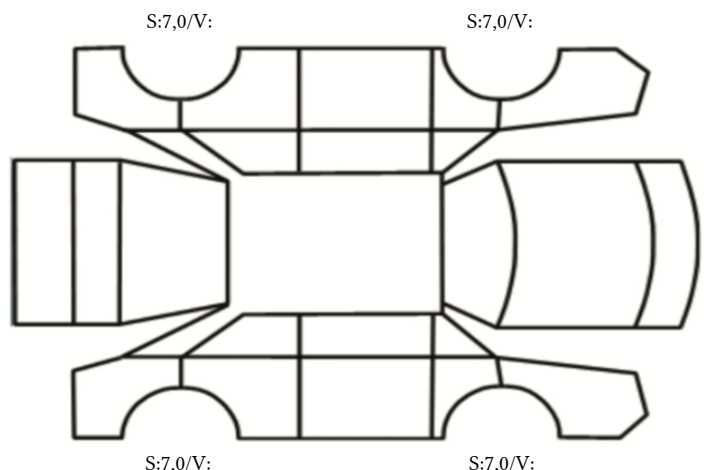

GENERELL BESKRIVELSE/KOMMENTAR

DATO: SIGNATUR SELGER:

DATO: SIGNATUR KUNDE:

SKADETEGNING:

KONTROLLPUNKTER SOM LIGGER TIL GRUNN FOR TILSTANDSRAPPORTEN

MERK: Kontrollen omfatter de av nedenstående punkter som er aktuelle for angjeldende bil ut fra bilens tekniske spesifikasjoner og utstyr.