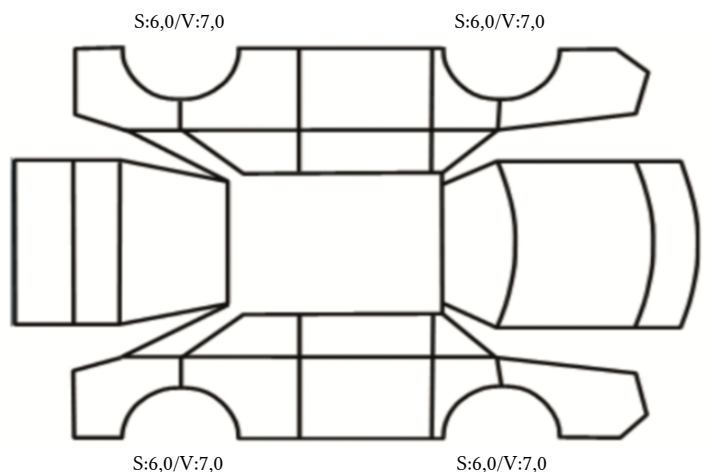

GENERELL BESKRIVELSE/KOMMENTAR

DATO: SIGNATUR SELGER:

DATO: SIGNATUR KUNDE:

SKADETEGNING:

KONTROLLPUNKTER SOM LIGGER TIL GRUNN FOR TILSTANDSRAPPORTEN

MERK: Kontrollen omfatter de av nedenstående punkter som er aktuelle for angjeldende bil ut fra bilens tekniske spesifikasjoner og utstyr.