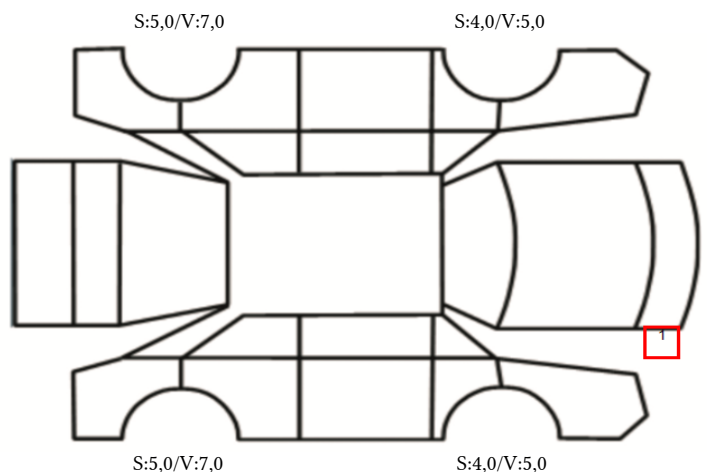

SKADETEGNING:

KONTROLLPUNKTER SOM LIGGER TIL GRUNN FOR TILSTANDSRAPPORTEN

MERK: Kontrollen omfatter de av nedenstående punkter som er aktuelle for angjeldende bil ut fra bilens tekniske spesifikasjoner og utstyr.