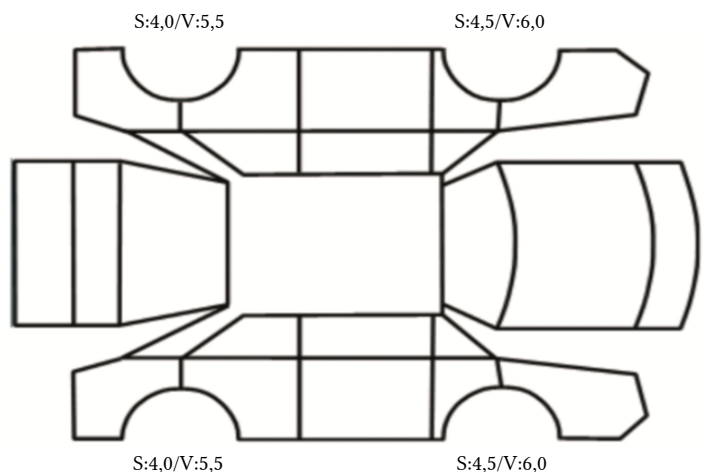

GENERELL BESKRIVELSE/KOMMENTAR

DATO: SIGNATUR SELGER:

DATO: SIGNATUR KUNDE:

SKADETEGNING:

KONTROLLPUNKTER SOM LIGGER TIL GRUNN FOR TILSTANDSRAPPORTEN

MERK: Kontrollen omfatter de av nedenstående punkter som er aktuelle for angjeldende bil ut fra bilens tekniske spesifikasjoner og utstyr.