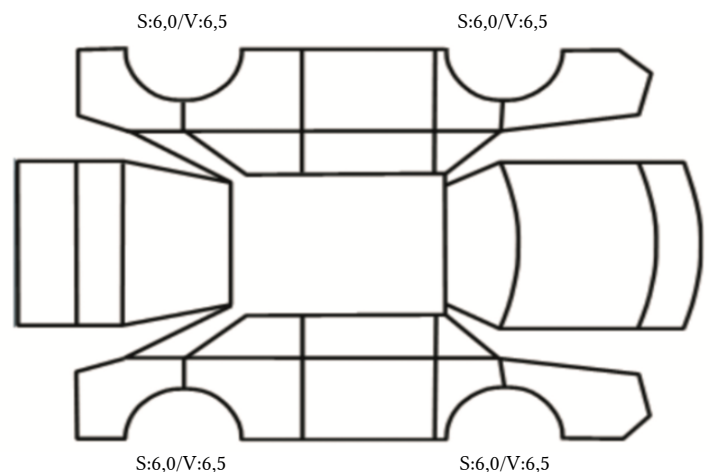

SKADETEGNING:

KONTROLLPUNKTER SOM LIGGER TIL GRUNN FOR TILSTANDSRAPPORTEN

MERK: Kontrollen omfatter de av nedenstående punkter som er aktuelle for angjeldende bil ut fra bilens tekniske spesifikasjoner og utstyr.