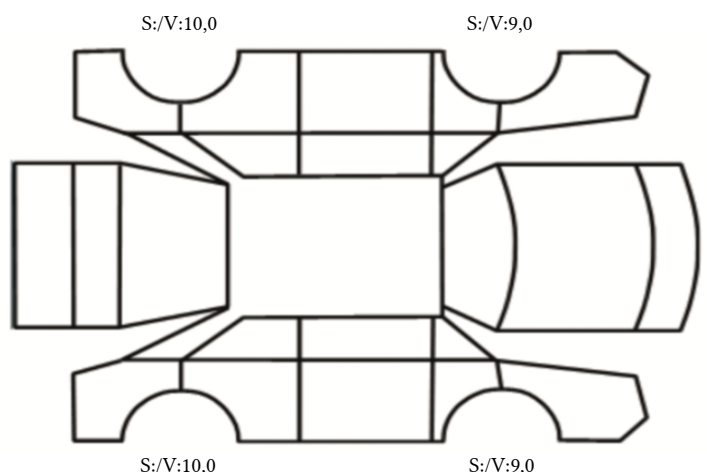

SKADETEGNING:

KONTROLLPUNKTER SOM LIGGER TIL GRUNN FOR TILSTANDSRAPPORTEN

MERK: Kontrollen omfatter de av nedenstående punkter som er aktuelle for angjeldende bil ut fra bilens tekniske spesifikasjoner og utstyr.