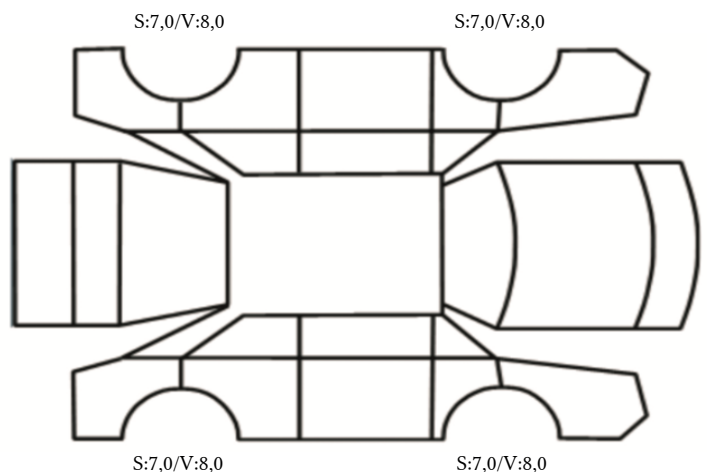

TEKNISK VURDERING - TRAFIKK OG SIKKERHET

SAMLET VURDERING	MERKNADER - BEDRE ENN SAMLET VURDERING	MERKNADER - SVAKERE ENN SAMLET VURDERING
Normal iht alder og kjørelengde.	A Service Nytt dieselfilter	C Lekkasje (forurensning) Liten svetting fra motor

UTVENDIG VURDERING - EKSTERIØR OG UTVENDIG LYS

SAMLET VURDERING	MERKNADER - BEDRE ENN SAMLET VURDERING	MERKNADER - SVAKERE ENN SAMLET VURDERING
Normal iht alder og kjørelengde.	A Elektrisk forbindelse til tilhenger Tilhengerkontakt- fikset A Vinduspussere/-spyer Nye vinduspussere - Foran Begge A Retningslys Fikset	

INNVEDIG VURDERING - INTERIØR OG INSTRUMENTER

SAMLET VURDERING	MERKNADER - BEDRE ENN SAMLET VURDERING	MERKNADER - SVAKERE ENN SAMLET VURDERING
Normal iht alder og kjørelengde.		C Seter slitasje på setetrekk

GENERELL BESKRIVELSE/KOMMENTAR

DATO: SIGNATUR SELGER:

DATO: SIGNATUR KUNDE:

SKADETEGNING: