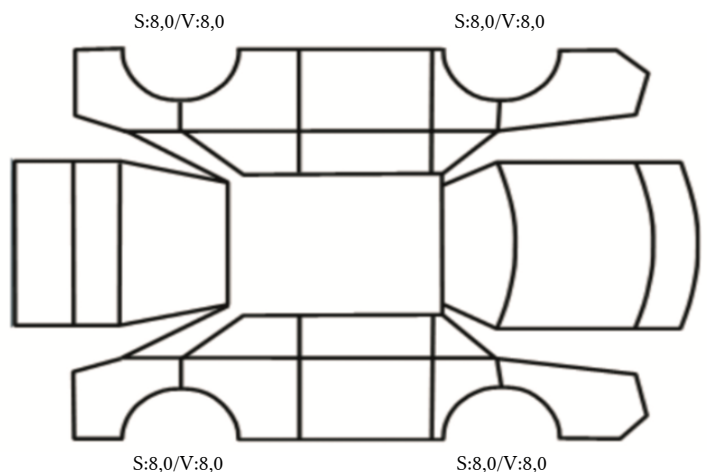

DATO: SIGNATUR SELGER:

DATO: SIGNATUR KUNDE:

SKADETEGNING:

Tilstandsrapport

KONTROLLPUNKTER SOM LIGGER TIL GRUNN FOR TILSTANDSRAPPORTEN

MERK: Kontrollen omfatter de av nedenstående punkter som er aktuelle for angjeldende bil ut fra bilens tekniske spesifikasjoner og utstyr.