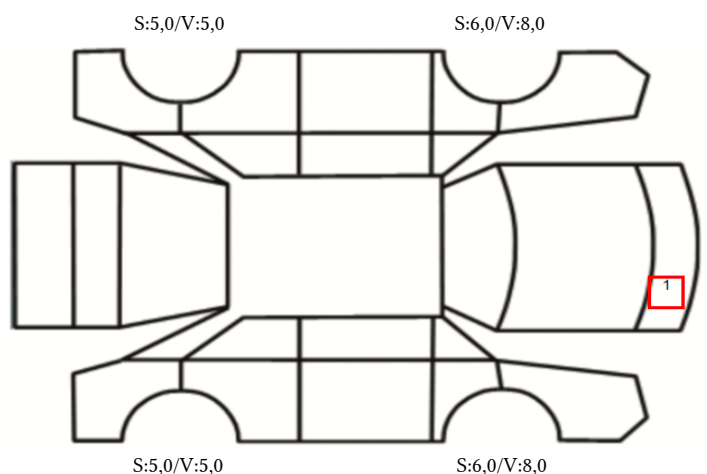

DATO: SIGNATUR SELGER:

DATO: SIGNATUR KUNDE:

SKADETEGNING:

KONTROLLPUNKTER SOM LIGGER TIL GRUNN FOR TILSTANDSRAPPORTEN

MERK: Kontrollen omfatter de av nedenstående punkter som er aktuelle for angjeldende bil ut fra bilens tekniske spesifikasjoner og utstyr.