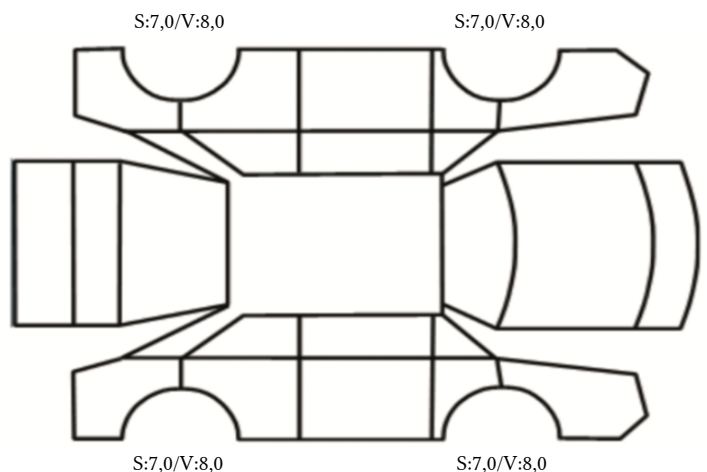

SKADETEGNING:

KONTROLLPUNKTER SOM LIGGER TIL GRUNN FOR TILSTANDSRAPPORTEN

MERK: Kontrollen omfatter de av nedenstående punkter som er aktuelle for angjeldende bil ut fra bilens tekniske spesifikasjoner og utstyr.