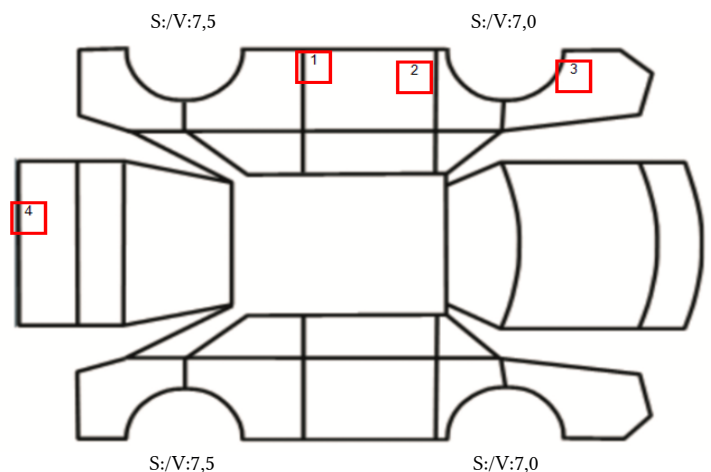

DATO: SIGNATUR SELGER:

DATO: SIGNATUR KUNDE:

SKADETEGNING:

Tilstandsrapport

KONTROLLPUNKTER SOM LIGGER TIL GRUNN FOR TILSTANDSRAPPORTEN

MERK: Kontrollen omfatter de av nedenstående punkter som er aktuelle for angjeldende bil ut fra bilens tekniske spesifikasjoner og utstyr.