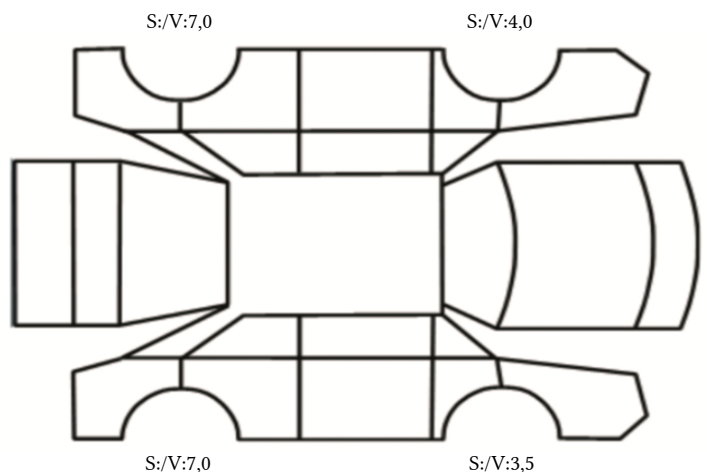

GENERELL BESKRIVELSE/KOMMENTAR

DATO: SIGNATUR SELGER:

DATO: SIGNATUR KUNDE:

SKADETEGNING:

KONTROLLPUNKTER SOM LIGGER TIL GRUNN FOR TILSTANDSRAPPORTEN

MERK: Kontrollen omfatter de av nedenstående punkter som er aktuelle for angjeldende bil ut fra bilens tekniske spesifikasjoner og utstyr.