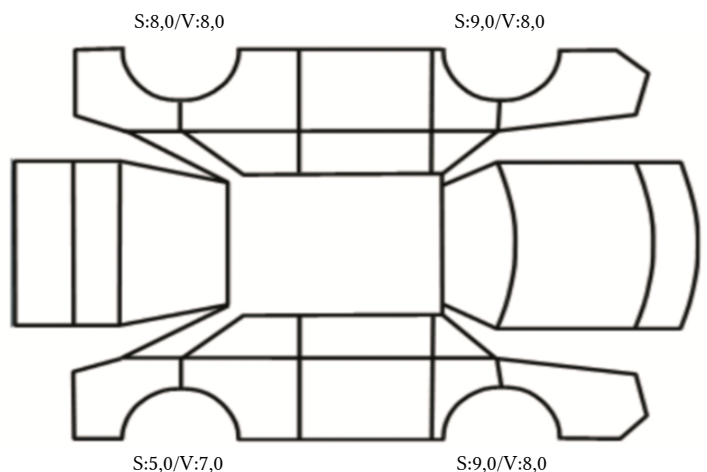

GENERELL BESKRIVELSE/KOMMENTAR

DATO: SIGNATUR SELGER:

DATO: SIGNATUR KUNDE:

SKADETEGNING:

KONTROLLPUNKTER SOM LIGGER TIL GRUNN FOR TILSTANDSRAPPORTEN

MERK: Kontrollen omfatter de av nedenstående punkter som er aktuelle for angjeldende bil ut fra bilens tekniske spesifikasjoner og utstyr.