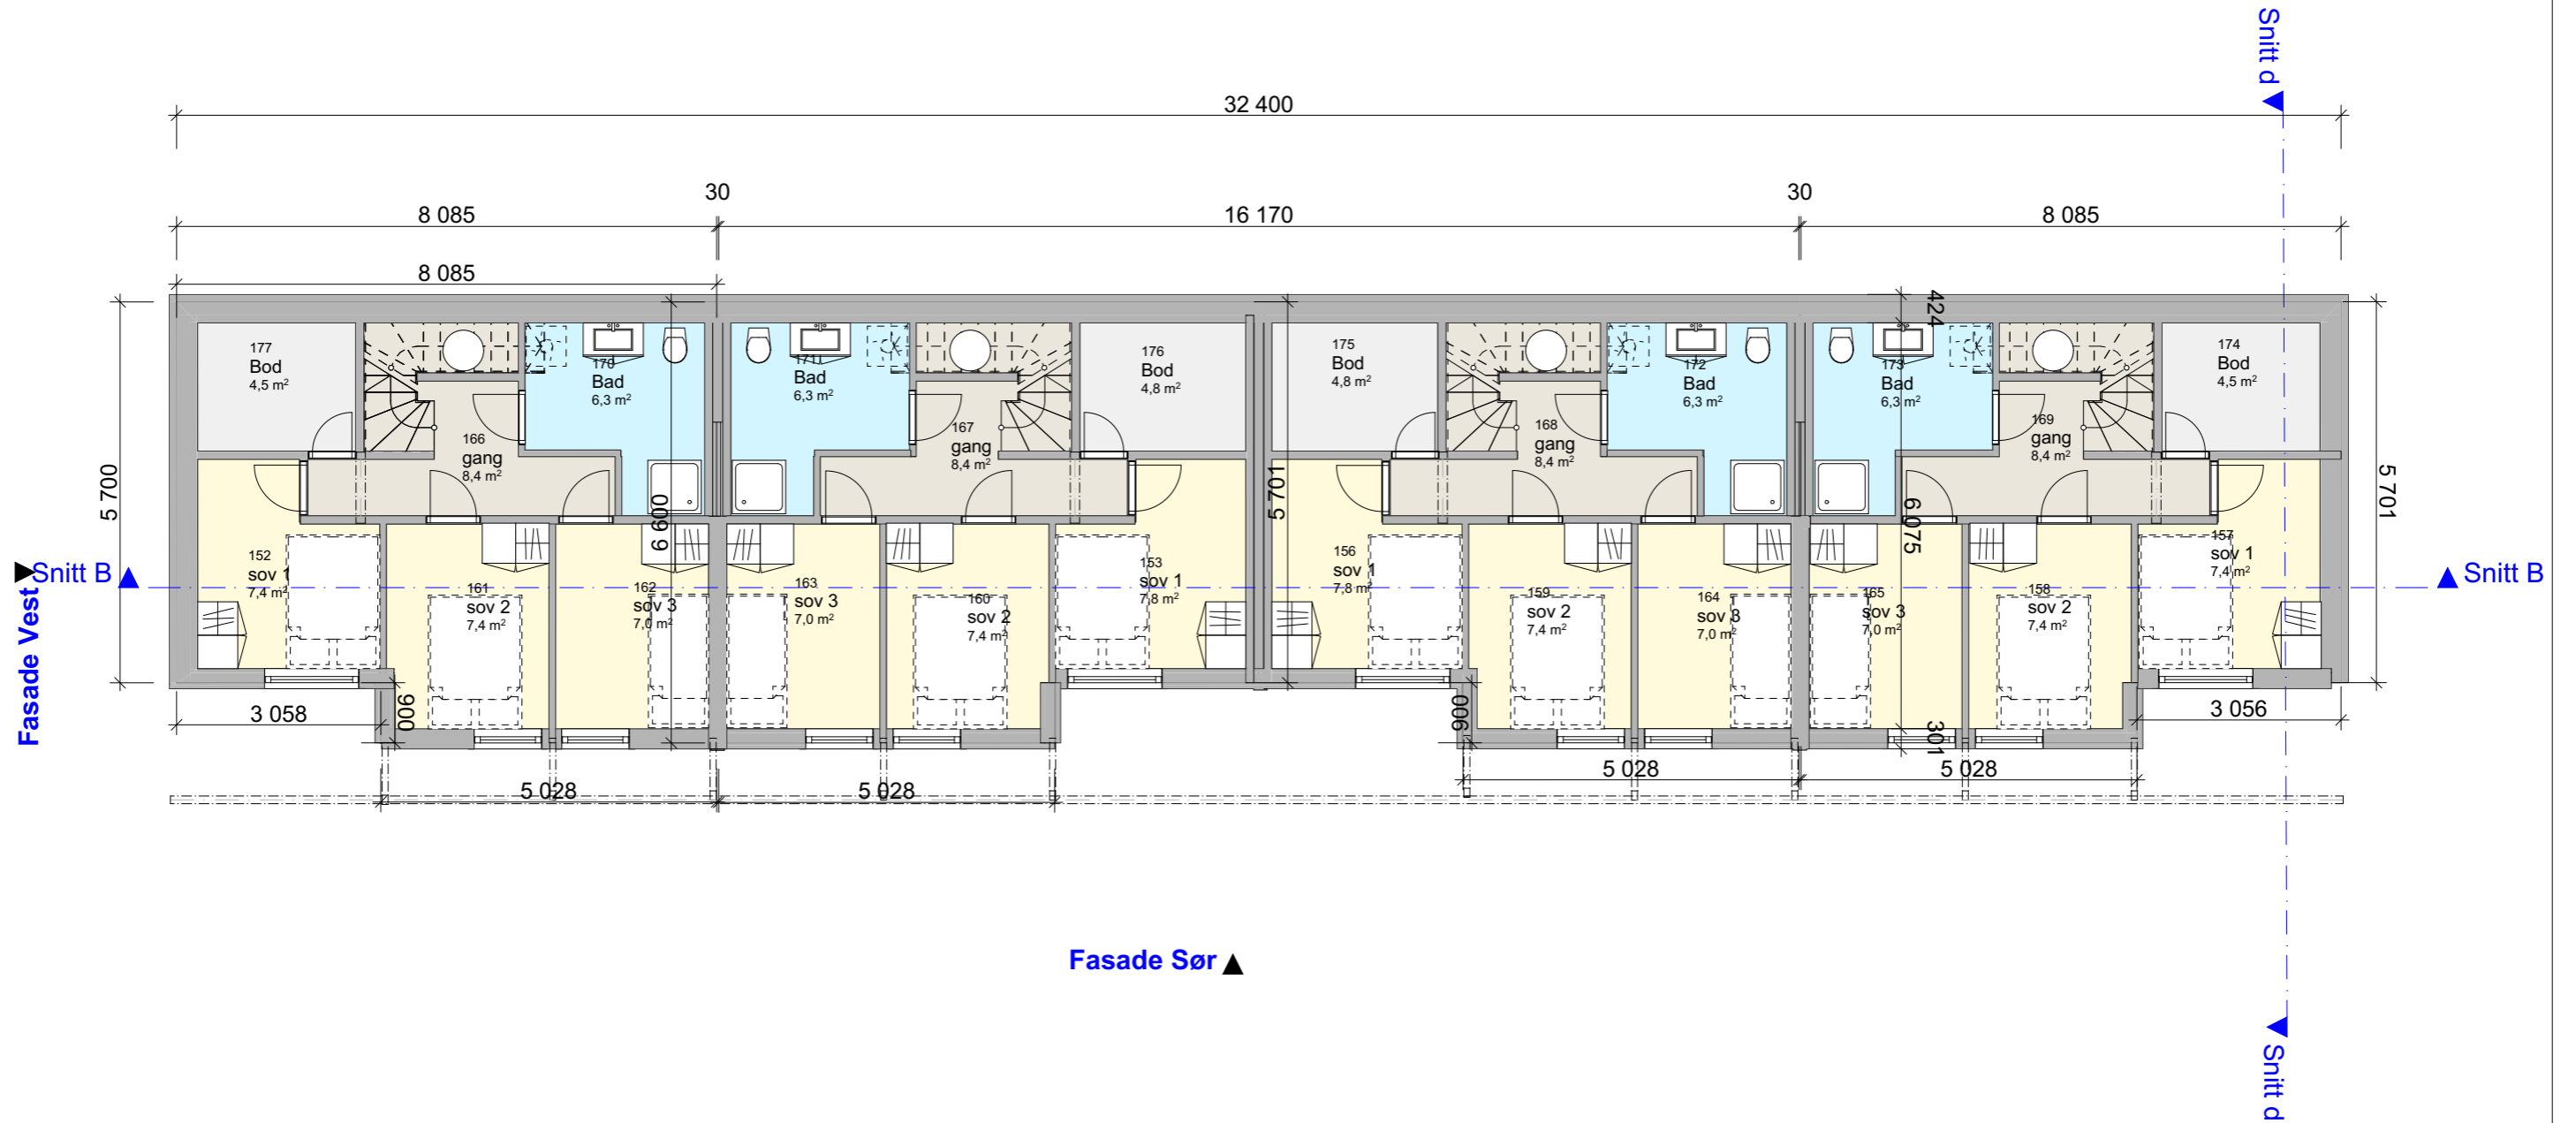

Fasade Nord ▼

Fasade Sør ▲

Kontroll prosjekt:	
Sign.:	Kontroll:
Tiltakshaver: Buen Partner Vest As	Gnr./Bnr./Festenr.: Gnr/Bnr/Festenr.
Prosjekterende:	ARCHICAD 21
© Alle rettigheter tilhører utførende for prosjektering, kopiering eller bruk av disse tegningene er forbudt uten skriftlig samtykke	Dato: Dato oppr.
Tegning: Plan 1. Etasje	Målestokk: 1:100
Tegningsnr.: A20-01	Rev.: .