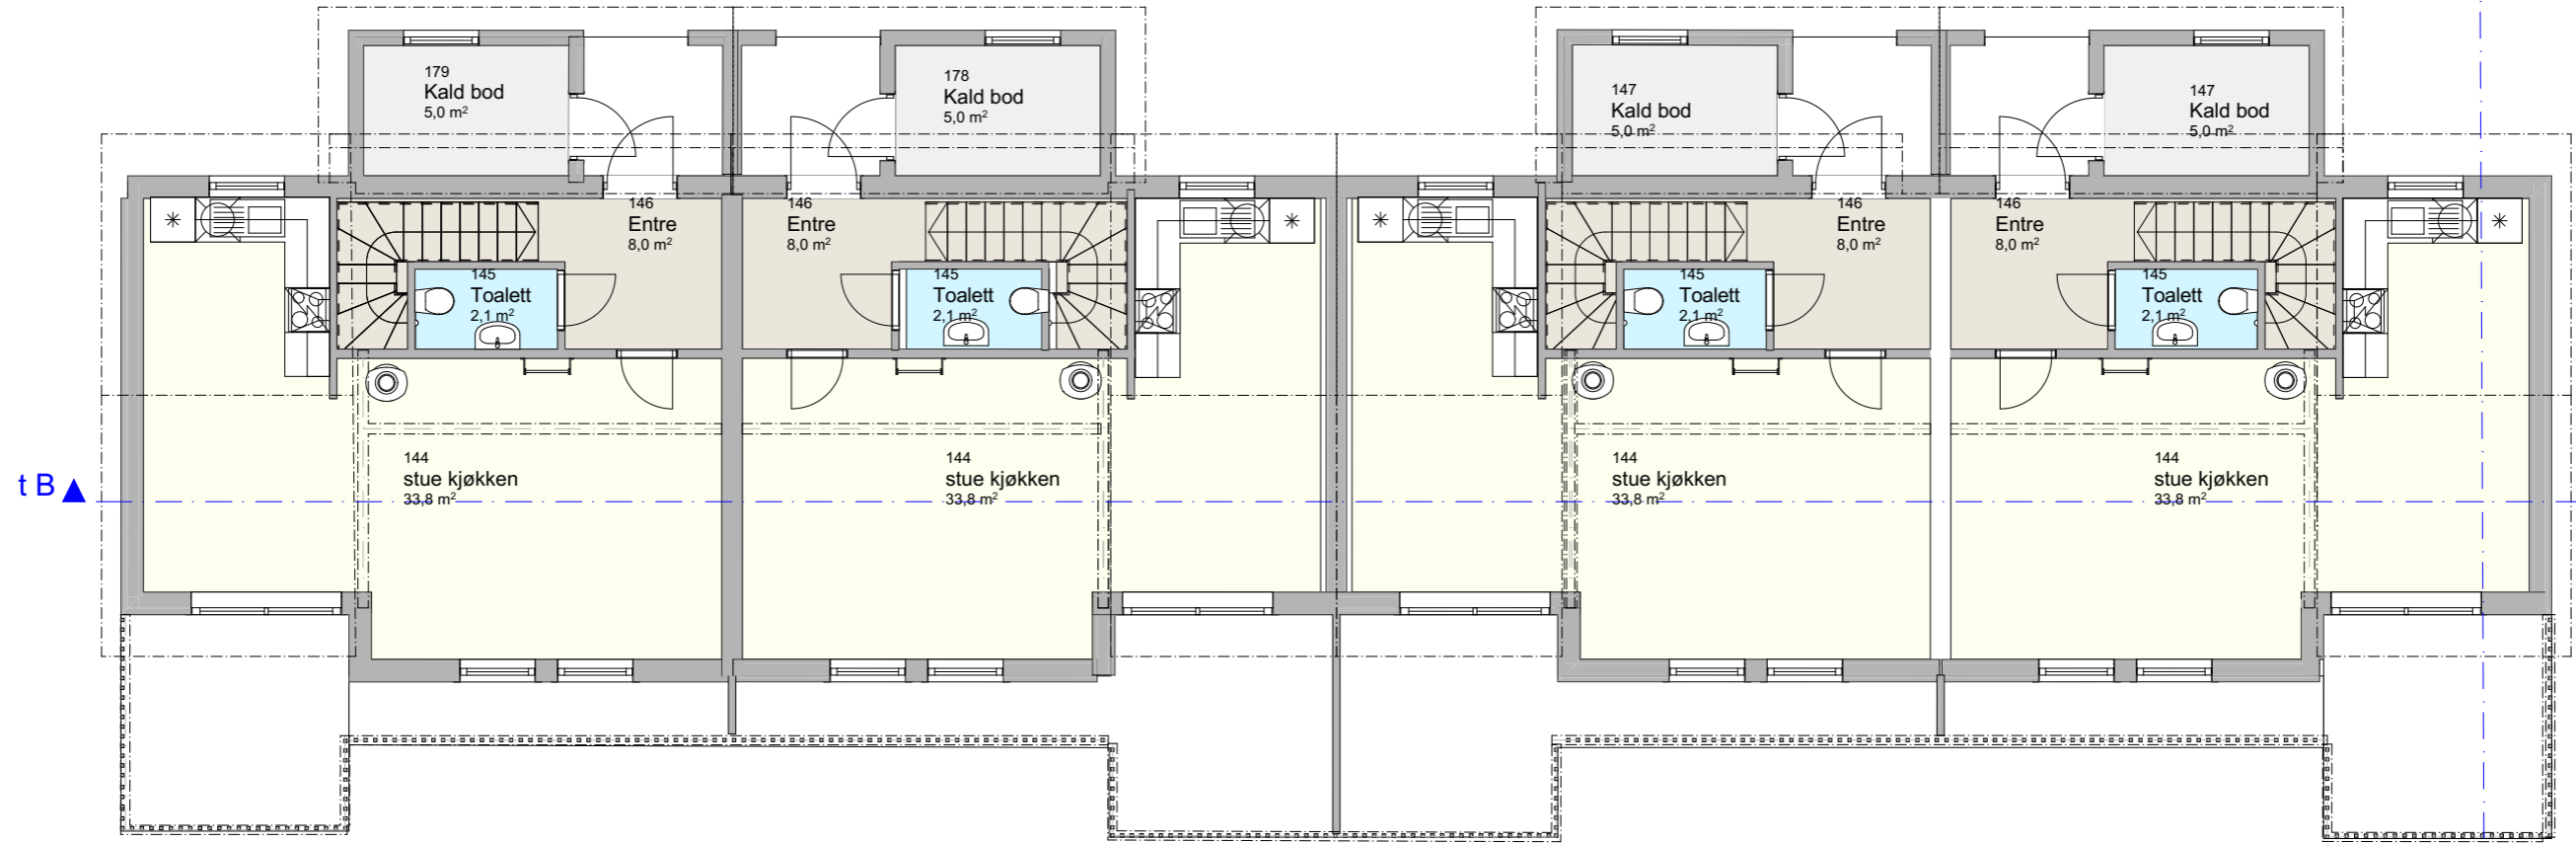

Fasade Nord ▼

Snitt d ▲

▲ Snitt

Fasade Sør ▲

▼ Snitt d

	Kontroll prosjekt:	
	Sign.:	Kontroll:
Tiltakshaver: Buen Partner Vest As	Gnr./Bnr./Festenr.: Gnr/Bnr/Festen	
Prosjekterende:		
© Alle rettigheter tilhører utførende for prosjektering, kopiering eller bruk av disse tegningene er forbudt uten skriftlig samtykke	Dato: Dato oppr.	
Tegning: Plan 2. Etasje	Målestokk: 1:100	
	Tegningsnr.: A20-02	Rev.: .