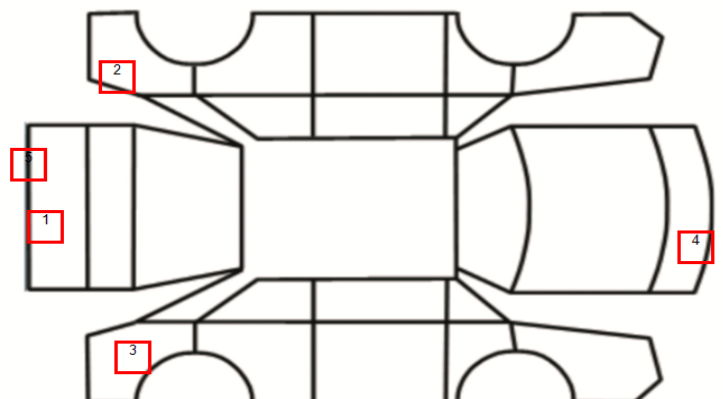

GENERELL BESKRIVELSE/KOMMENTAR

DATO: SIGNATUR SELGER:

DATO: SIGNATUR KUNDE:

SKADETEGNING:

KONTROLLPUNKTER SOM LIGGER TIL GRUNN FOR TILSTANDSRAPPORTEN

MERK: Kontrollen omfatter de av nedenstående punkter som er aktuelle for angjeldende bil ut fra bilens tekniske spesifikasjoner og utstyr.