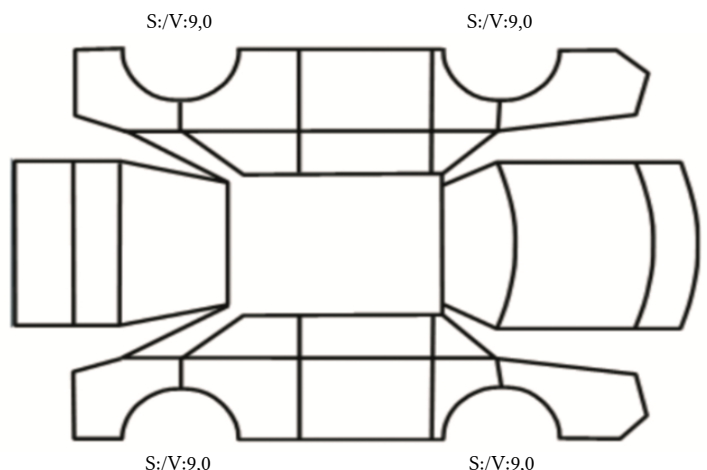

SKADETEGNING:

Tilstandsrapport

KONTROLLPUNKTER SOM LIGGER TIL GRUNN FOR TILSTANDSRAPPORTEN

MERK: Kontrollen omfatter de av nedenstående punkter som er aktuelle for angjeldende bil ut fra bilens tekniske spesifikasjoner og utstyr.