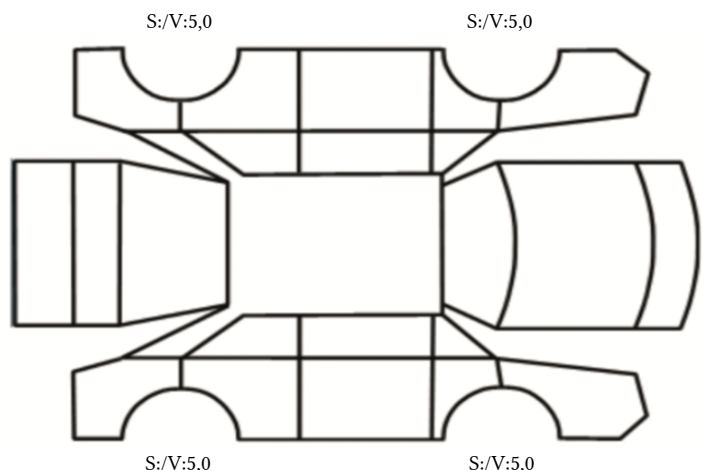

GENERELL BESKRIVELSE/KOMMENTAR

DATO: SIGNATUR SELGER:

DATO: SIGNATUR KUNDE:

SKADETEGNING:

KONTROLLPUNKTER SOM LIGGER TIL GRUNN FOR TILSTANDSRAPPORTEN

MERK: Kontrollen omfatter de av nedenstående punkter som er aktuelle for angjeldende bil ut fra bilens tekniske spesifikasjoner og utstyr.