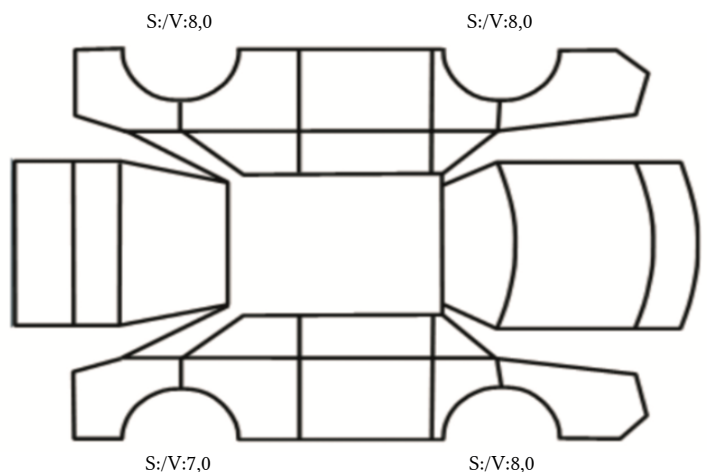

GENERELL BESKRIVELSE/KOMMENTAR

DATO: SIGNATUR SELGER:

DATO: SIGNATUR KUNDE:

SKADETEGNING:

KONTROLLPUNKTER SOM LIGGER TIL GRUNN FOR TILSTANDSRAPPORTEN

MERK: Kontrollen omfatter de av nedenstående punkter som er aktuelle for angjeldende bil ut fra bilens tekniske spesifikasjoner og utstyr.