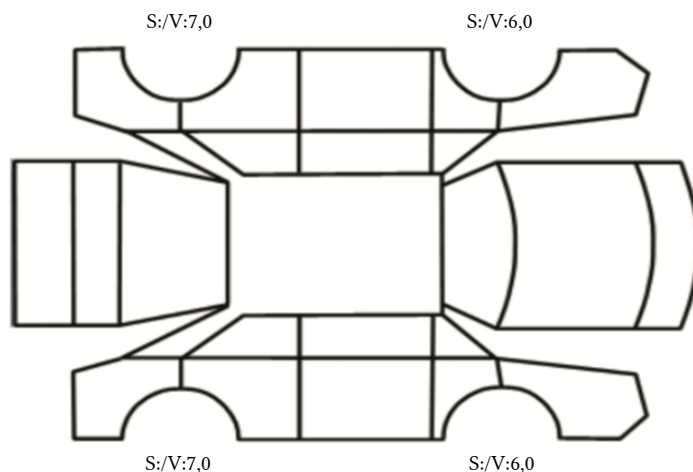

GENERELL BESKRIVELSE/KOMMENTAR

DATO: SIGNATUR SELGER:

DATO: SIGNATUR KUNDE:

SKADETEGNING:

KONTROLLPUNKTER SOM LIGGER TIL GRUNN FOR TILSTANDSRAPPORTEN

MERK: Kontrollen omfatter de av nedenstående punkter som er aktuelle for angjeldende bil ut fra bilens tekniske spesifikasjoner og utstyr.