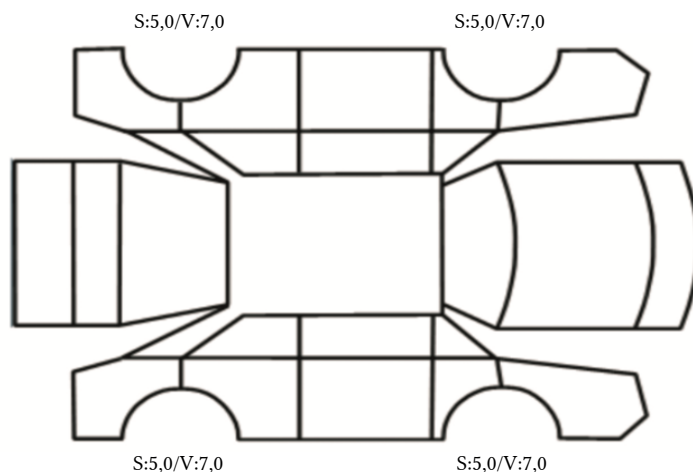

GENERELL BESKRIVELSE/KOMMENTAR

DATO: SIGNATUR SELGER:

DATO: SIGNATUR KUNDE:

SKADETEGNING:

KONTROLLPUNKTER SOM LIGGER TIL GRUNN FOR TILSTANDSRAPPORTEN

MERK: Kontrollen omfatter de av nedenstående punkter som er aktuelle for angjeldende bil ut fra bilens tekniske spesifikasjoner og utstyr.