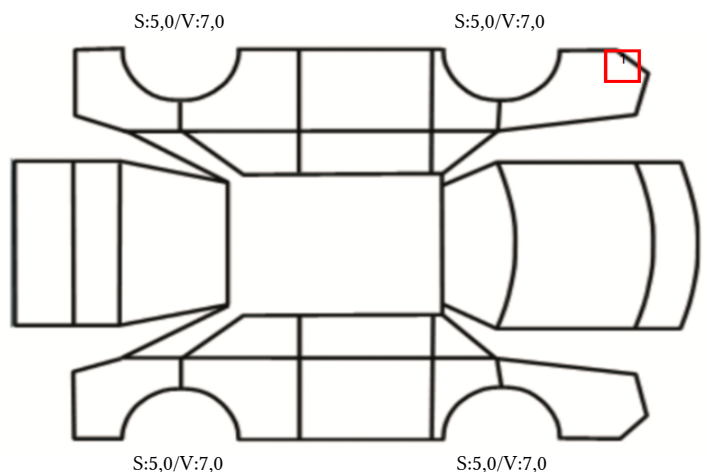

SKADETEGNING:

KONTROLLPUNKTER SOM LIGGER TIL GRUNN FOR TILSTANDSRAPPORTEN

MERK: Kontrollen omfatter de av nedenstående punkter som er aktuelle for angjeldende bil ut fra bilens tekniske spesifikasjoner og utstyr.