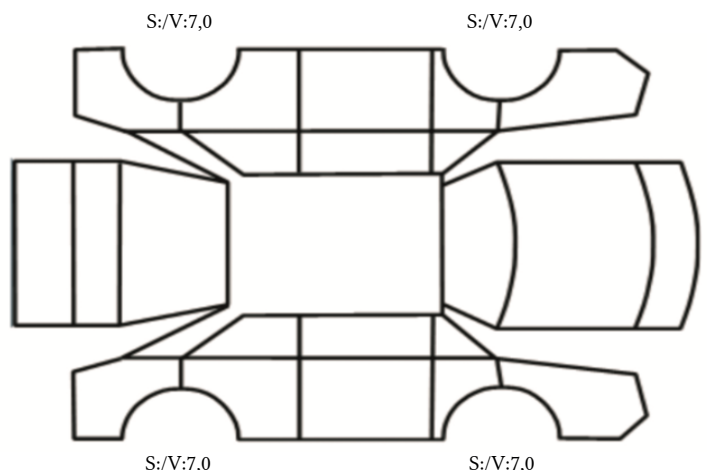

GENERELL BESKRIVELSE/KOMMENTAR

DATO: SIGNATUR SELGER:

DATO: SIGNATUR KUNDE:

SKADETEGNING:

KONTROLLPUNKTER SOM LIGGER TIL GRUNN FOR TILSTANDSRAPPORTEN

MERK: Kontrollen omfatter de av nedenstående punkter som er aktuelle for angjeldende bil ut fra bilens tekniske spesifikasjoner og utstyr.