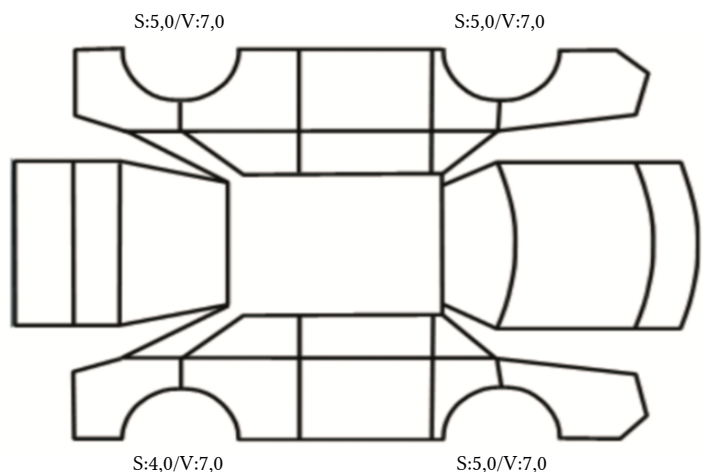

GENERELL BESKRIVELSE/KOMMENTAR

DATO: SIGNATUR SELGER:

DATO: SIGNATUR KUNDE:

SKADETEGNING:

KONTROLLPUNKTER SOM LIGGER TIL GRUNN FOR TILSTANDSRAPPORTEN

MERK: Kontrollen omfatter de av nedenstående punkter som er aktuelle for angjeldende bil ut fra bilens tekniske spesifikasjoner og utstyr.