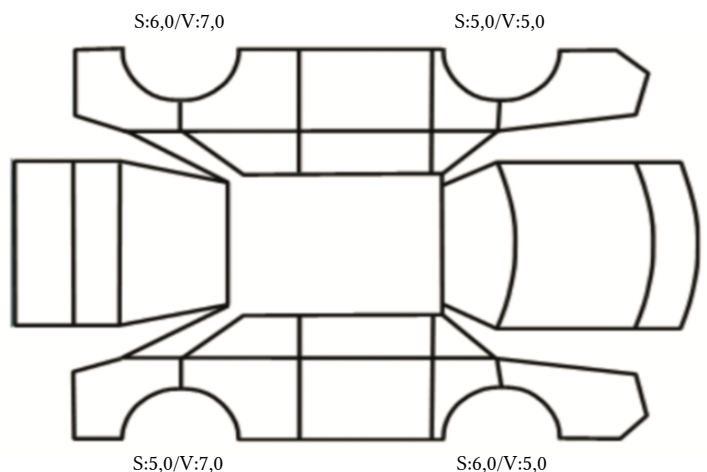

GENERELL BESKRIVELSE/KOMMENTAR

DATO: SIGNATUR SELGER:

DATO: SIGNATUR KUNDE:

SKADETEGNING:

KONTROLLPUNKTER SOM LIGGER TIL GRUNN FOR TILSTANDSRAPPORTEN

MERK: Kontrollen omfatter de av nedenstående punkter som er aktuelle for angjeldende bil ut fra bilens tekniske spesifikasjoner og utstyr.