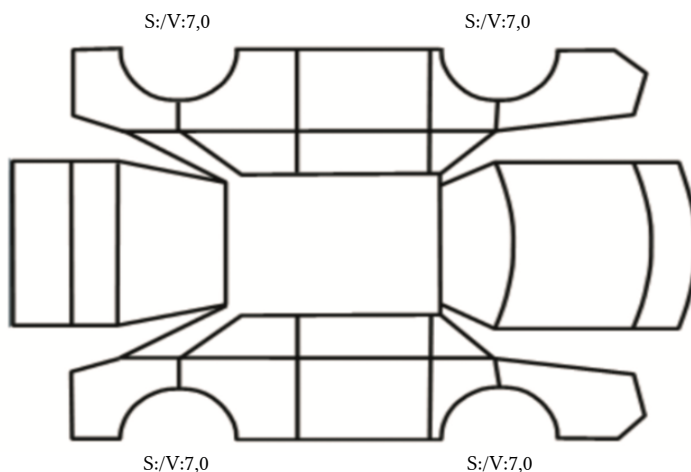

SKADETEGNING:

Tilstandsrapport

KONTROLLPUNKTER SOM LIGGER TIL GRUNN FOR TILSTANDSRAPPORTEN

MERK: Kontrollen omfatter de av nedenstående punkter som er aktuelle for angjeldende bil ut fra bilens tekniske spesifikasjoner og utstyr.