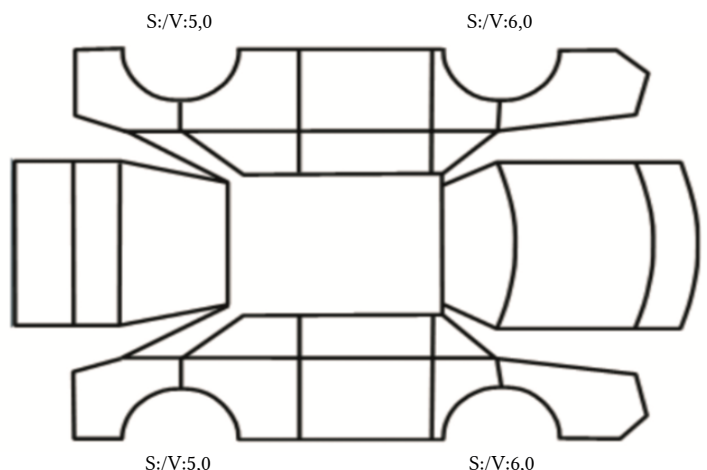

DATO: SIGNATUR SELGER:

DATO: SIGNATUR KUNDE:

SKADETEGNING:

Tilstandsrapport

KONTROLLPUNKTER SOM LIGGER TIL GRUNN FOR TILSTANDSRAPPORTEN

MERK: Kontrollen omfatter de av nedenstående punkter som er aktuelle for angjeldende bil ut fra bilens tekniske spesifikasjoner og utstyr.